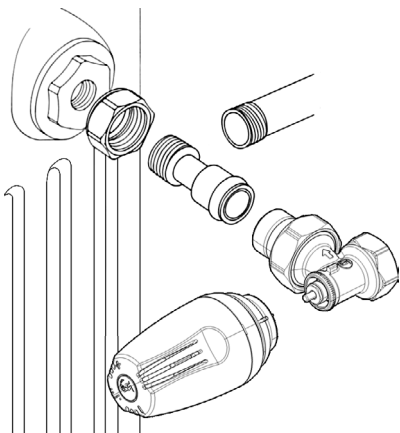

**R173**

047U22978 Aprile 2015

BOCCHETTONE TELESCOPICO - DOUILLE TÉLESCOPIQUE -  
 AUSGLEICHTÜLLE - UNIVERSAL ADJUSTABLE TAIL PIECE -  
 RACOR TELESCÓPICO - EXTENSÃO TELESCÓPICA -  
 ТЕЛЕКОПИШ ПУНТСТУК - РЕГУЛИРУЕМЫЙ ОТВОД-"ТЕЛЕКОП"

A [inc.] x B [mm]	Lmax [mm]	C [mm]	Lmin (Lmax - C) [mm]
3/8" x Ø 20	48	16	32
1/2" x Ø 24	50	16	34
3/4" x Ø 30	57	19	38
1" x Ø 37	63	21	42
1 1/4" x Ø 45	76	24	52
3/8" x Ø 24	47	16	31

**R173**

047U22978 Aprile 2015

BOCCHETTONE TELESCOPICO - DOUILLE TÉLESCOPIQUE -  
 AUSGLEICHTÜLLE - UNIVERSAL ADJUSTABLE TAIL PIECE -  
 RACOR TELESCÓPICO - EXTENSÃO TELESCÓPICA -  
 ТЕЛЕКОПИШ ПУНТСТУК - РЕГУЛИРУЕМЫЙ ОТВОД-"ТЕЛЕКОП"