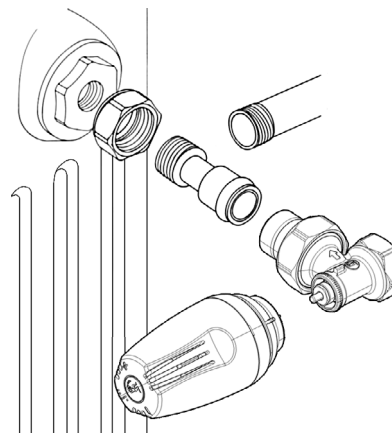

A [inc.] x B [mm]	Lmax [mm]	C [mm]	Lmin (Lmax - C) [mm]
3/8" x Ø 20	48	16	32
1/2" x Ø 24	50	16	34
3/4" x Ø 30	57	19	38
1" x Ø 37	63	21	42
1 1/4" x Ø 45	76	24	52
3/8" x Ø 24	47	16	31

**R173**

047U22978 Aprile 2015

BOCCHETTONE TELESCOPICO - DOUILLE TÉLESCOPIQUE -  
 AUSGLEICHTÜLLE - UNIVERSAL ADJUSTABLE TAIL PIECE -  
 RACOR TELESCÓPICO - EXTENSÃO TELESCÓPICA -  
 ТЕЛЕКОПИШ ПУНТСТУК - РЕГУЛИРУЕМЫЙ ОТВОД-"ТЕЛЕКОП"