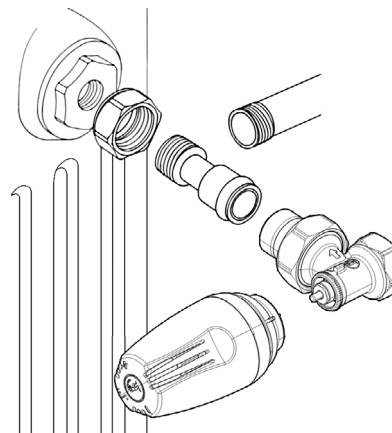

**R173**

047U22978 Aprile 2015

BOCCHETTONE TELESCOPICO - DOUILLE TÉLESCOPIQUE -  
 AUSGLEICHTÜLLE - UNIVERSAL ADJUSTABLE TAIL PIECE -  
 RACOR TELESCÓPICO - EXTENSÃO TELESCÓPICA -  
 ТЕЛЕКОПИШ ПУНТСТУК - РЕГУЛИРУЕМЫЙ ОТВОД-"ТЕЛЕКОП"

A [inc.] x B [mm]	Lmax [mm]	C [mm]	Lmin (Lmax - C) [mm]
3/8" x Ø 20	48	16	32
1/2" x Ø 24	50	16	34
3/4" x Ø 30	57	19	38
1" x Ø 37	63	21	42
1 1/4" x Ø 45	76	24	52
3/8" x Ø 24	47	16	31

**R173**

047U22978 Aprile 2015

BOCCHETTONE TELESCOPICO - DOUILLE TÉLESCOPIQUE -  
 AUSGLEICHTÜLLE - UNIVERSAL ADJUSTABLE TAIL PIECE -  
 RACOR TELESCÓPICO - EXTENSÃO TELESCÓPICA -  
 ТЕЛЕКОПИШ ПУНТСТУК - РЕГУЛИРУЕМЫЙ ОТВОД-"ТЕЛЕКОП"