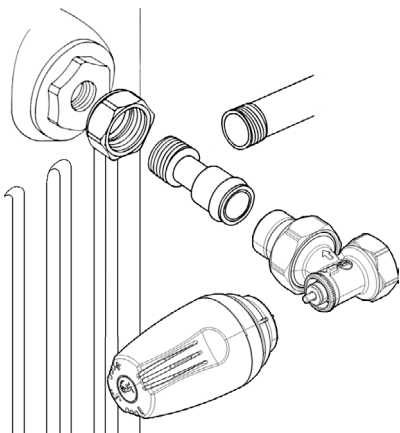

A [inc.] x B [mm]	Lmax [mm]	C [mm]	Lmin (Lmax - C) [mm]
3/8" x Ø 20	48	16	32
1/2" x Ø 24	50	16	34
3/4" x Ø 30	57	19	38
1" x Ø 37	63	21	42
1 1/4" x Ø 45	76	24	52
3/8" x Ø 24	47	16	31

**R173**

047U22978 Aprile 2015

BOCCHETTONE TELESCOPICO - DOUILLE TÉLESCOPIQUE -  
 AUSGLEICHTÜLLE - UNIVERSAL ADJUSTABLE TAIL PIECE -  
 RACOR TELESCÓPICO - EXTENSÃO TELESCÓPICA -  
 ТЕЛЕКОПИШ ПУНТСТУК - РЕГУЛИРУЕМЫЙ ОТВОД-"ТЕЛЕКОП"